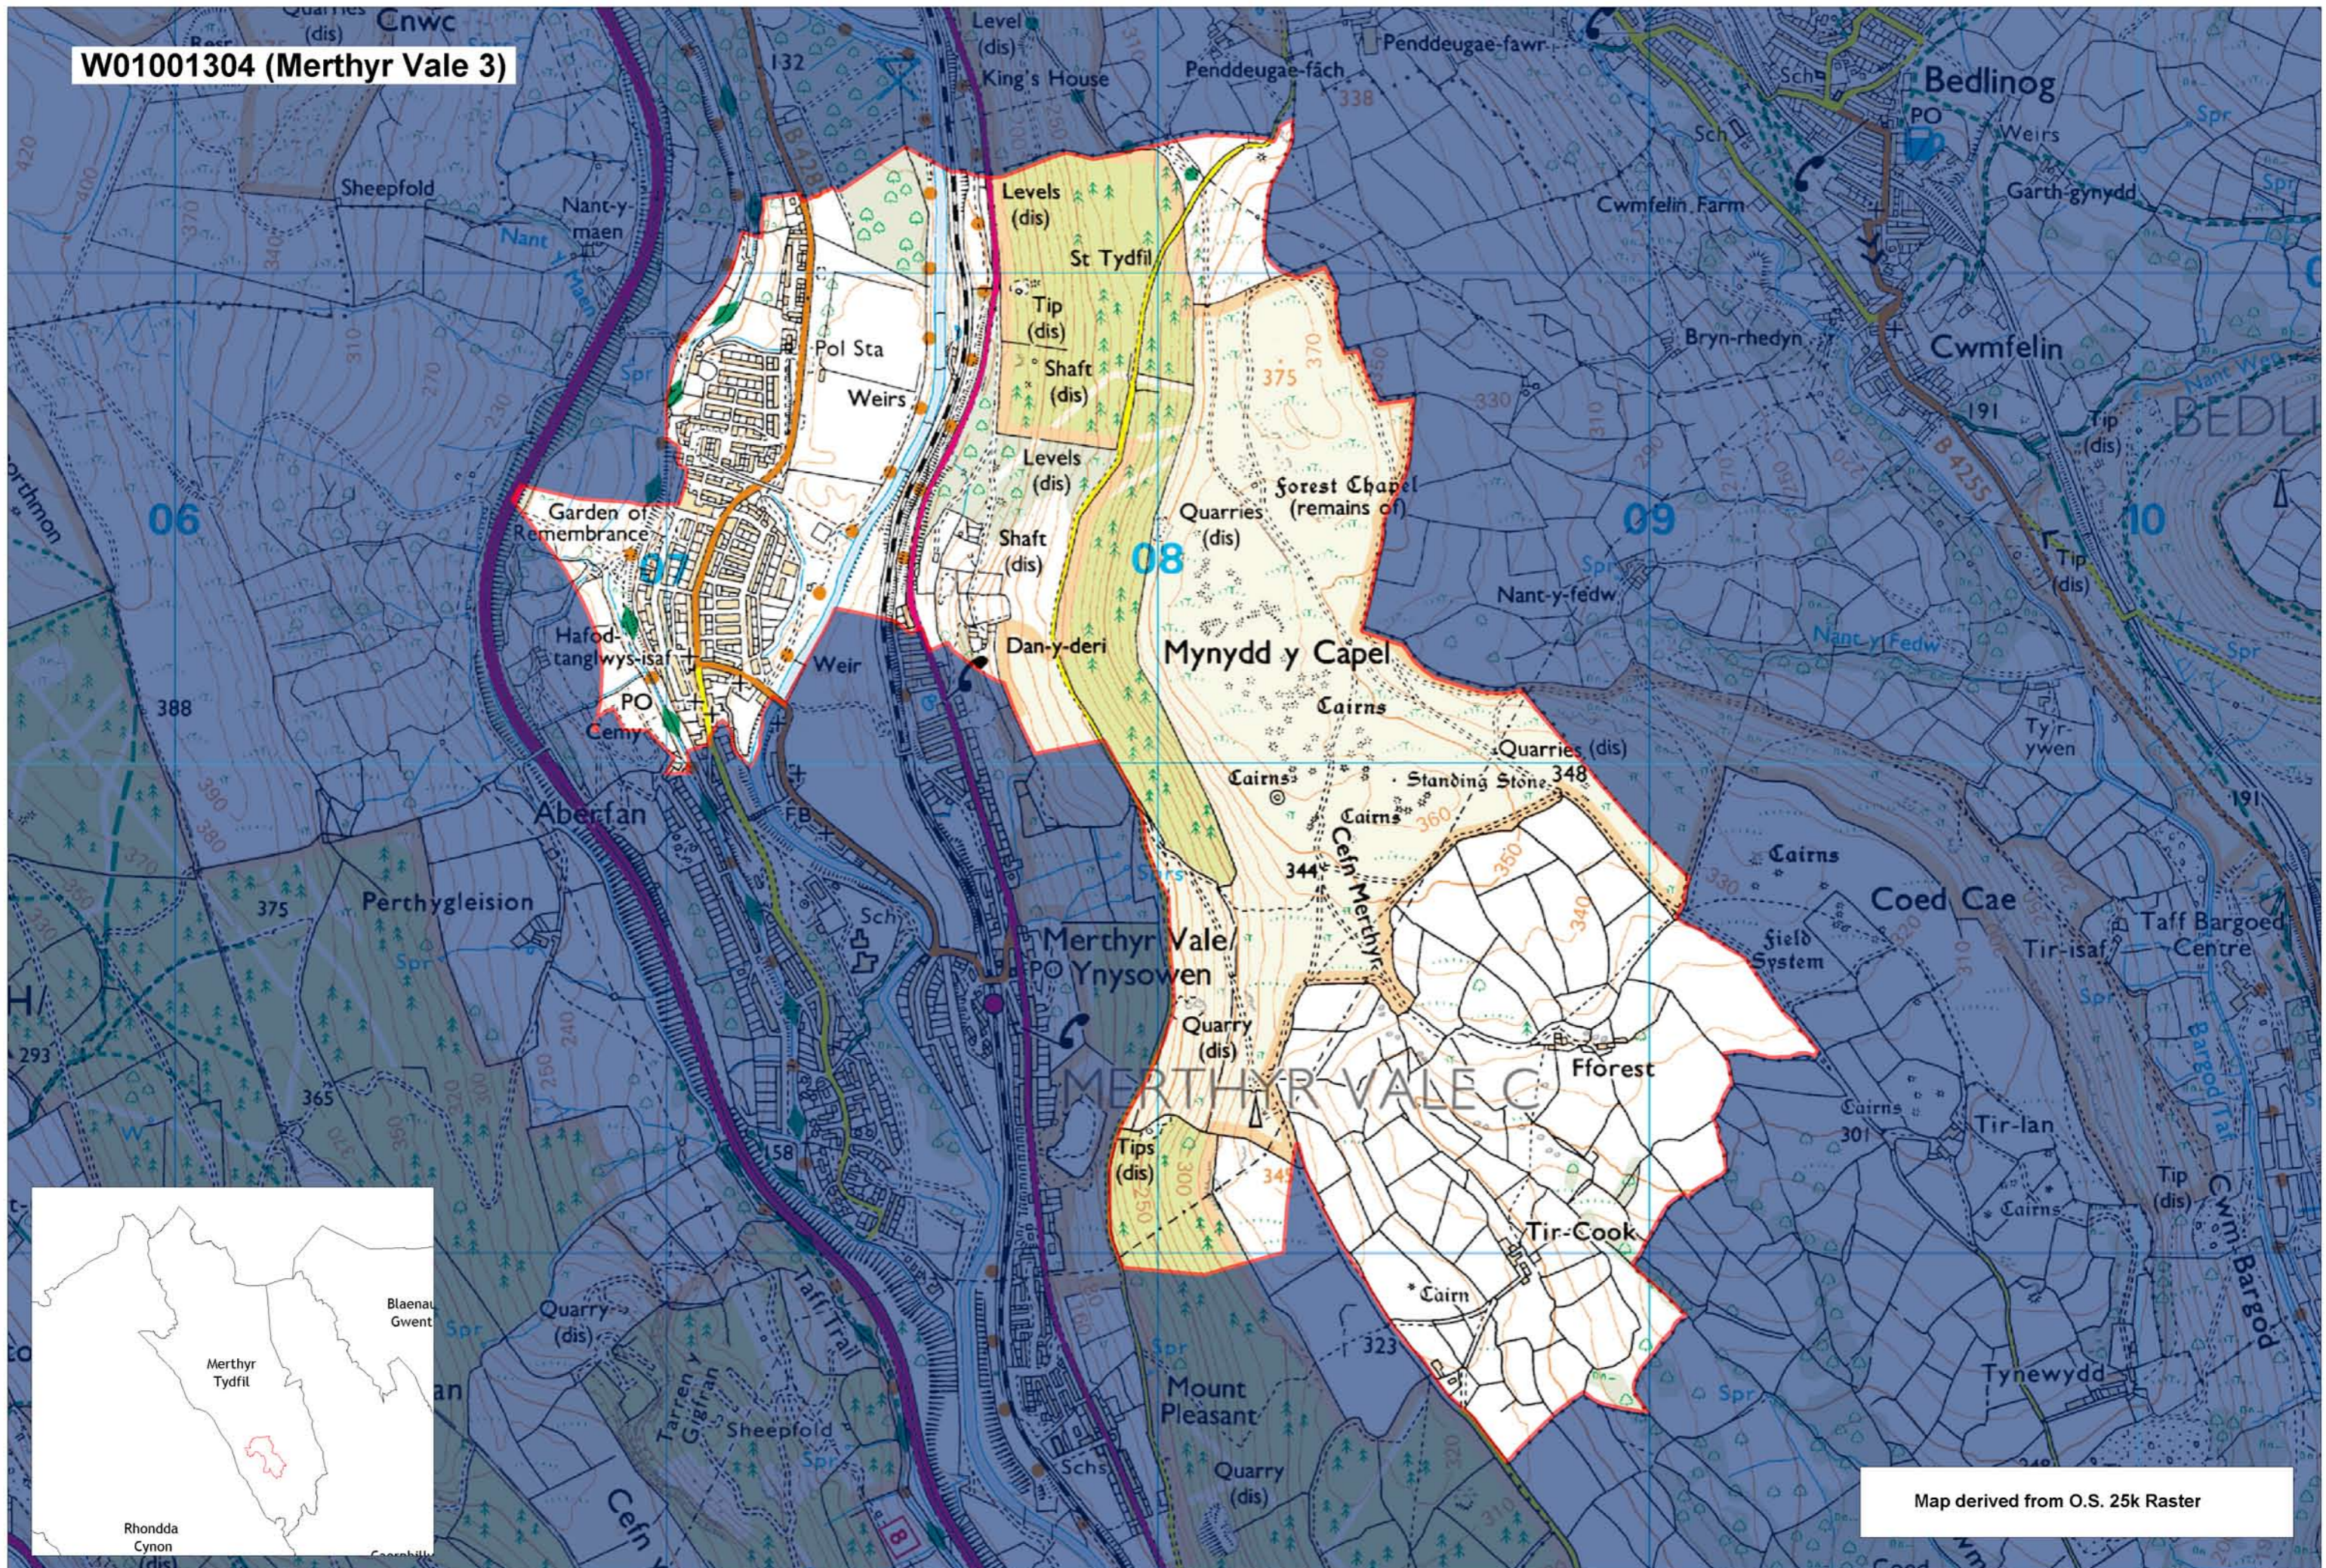

W01001304 (Merthyr Vale 3)

Map derived from O.S. 25k Raster

This map is based upon the Ordnance Survey material with the permission of Ordnance Survey on behalf of The Controller of Her Majesty's Stationery Office. © Crown copyright 2008. Unauthorised reproduction infringes Crown copyright and may lead to prosecution or civil proceedings. Welsh Assembly Government. Licence Number: 100017916. Mae'r map hwn yn seiliedig ar ddeunydd yr Arolwg Ordnans gyda chaniatâd Arolwg Ordnans ar ran Rheolwr Llyfrau Ei Mawrhydi. © Hawffraint y Goron 2008. Mae atgynhyrchu heb ganiatâd yn torri hawffraint y Goron a gall hyn arwain at erlyniad neu achos sifil. Llywodraeth Cynulliad Cymru. Rhif trwydded 100017916.

Produced by Cartographics, Statistical Directorate, Welsh Assembly Government. Cynhyrchwyd gan Cartograffeg, Y Gytarwyddiaeth Ystadegol, Llywodraeth Cynulliad Cymru.